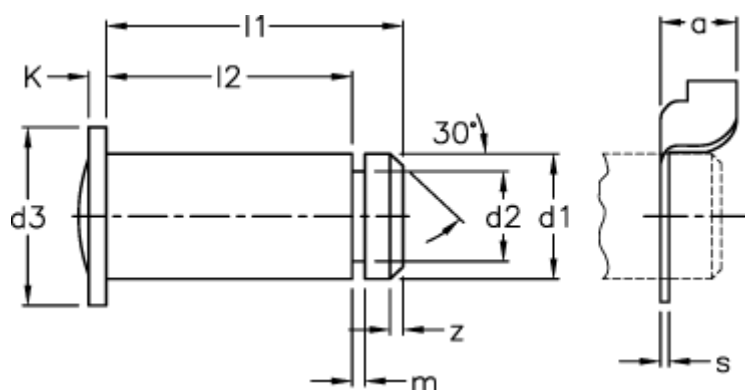

Varenummer: 14055161
Beskrivelse: KLEE Bolt BEN 16x38,5x32,5
Rustfast stål 1.4305, Incl. KL-sikring

Mål

a = 7.8

s = 0.8

$d1$ h11 = 16

Vægt (g) = 62.0

$d2$ h11 = 12.0

z = 1.50

$d3$ = 20

K ca. = 3.5

$l1$ js 15 = 38.5

$l2$ +0,3 = 32.5

m +0,1 = 1.35